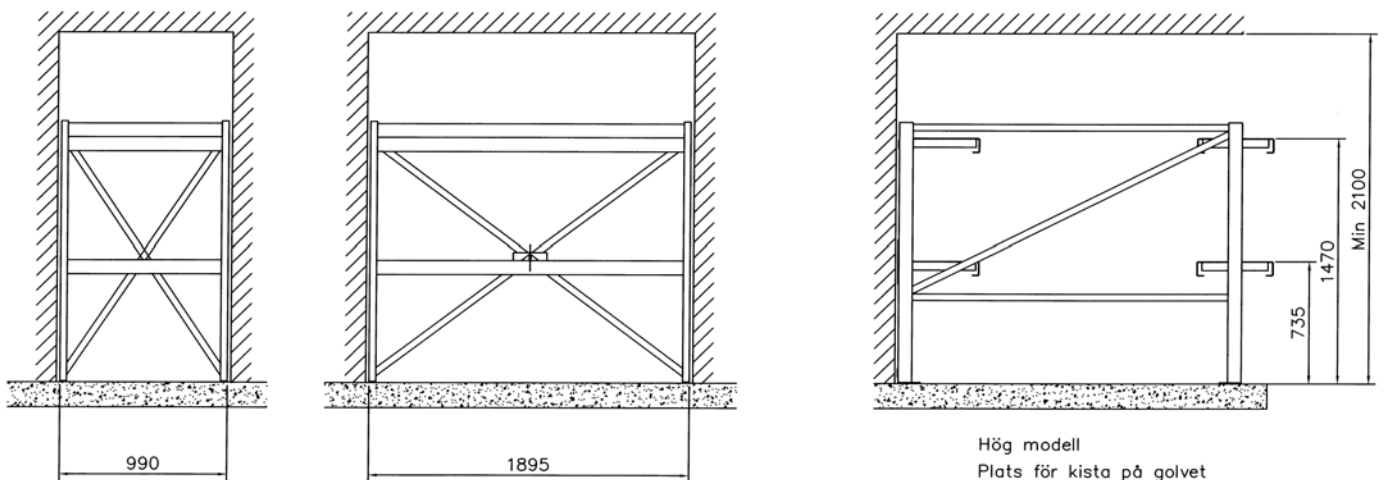

KISTSTÄLL—HYLLVERSION

Måtten skall ses rekommendation.
Måtten kan inom vissa gränser detaljanpassas till rummets förutsättningar.

TEKNISK BESKRIVNING

Hyllor och stativ tillverkat i rostfritt stål (SS 2333).

Hyllplanen tillverkas av 3 mm plåt.

Stativet tillverkas av KKR-profil med dimension 80*40*3 och 40*40*3.

Måtten anpassas till lokalen men det finns i princip två grundmoduler— för en respektive två kistplatser.

Stativen fästs till golvet samt till sidovägg för att det skall tåla hanteringen utan att förflyttas.

För rätt utseende glasblästras samtliga komponenter.

Max tillåten kistvikt 300 Kg.

ENKEL HANTERING - GOD ÖVERSIKT - LÄTT ATT UNDERHÅLLA